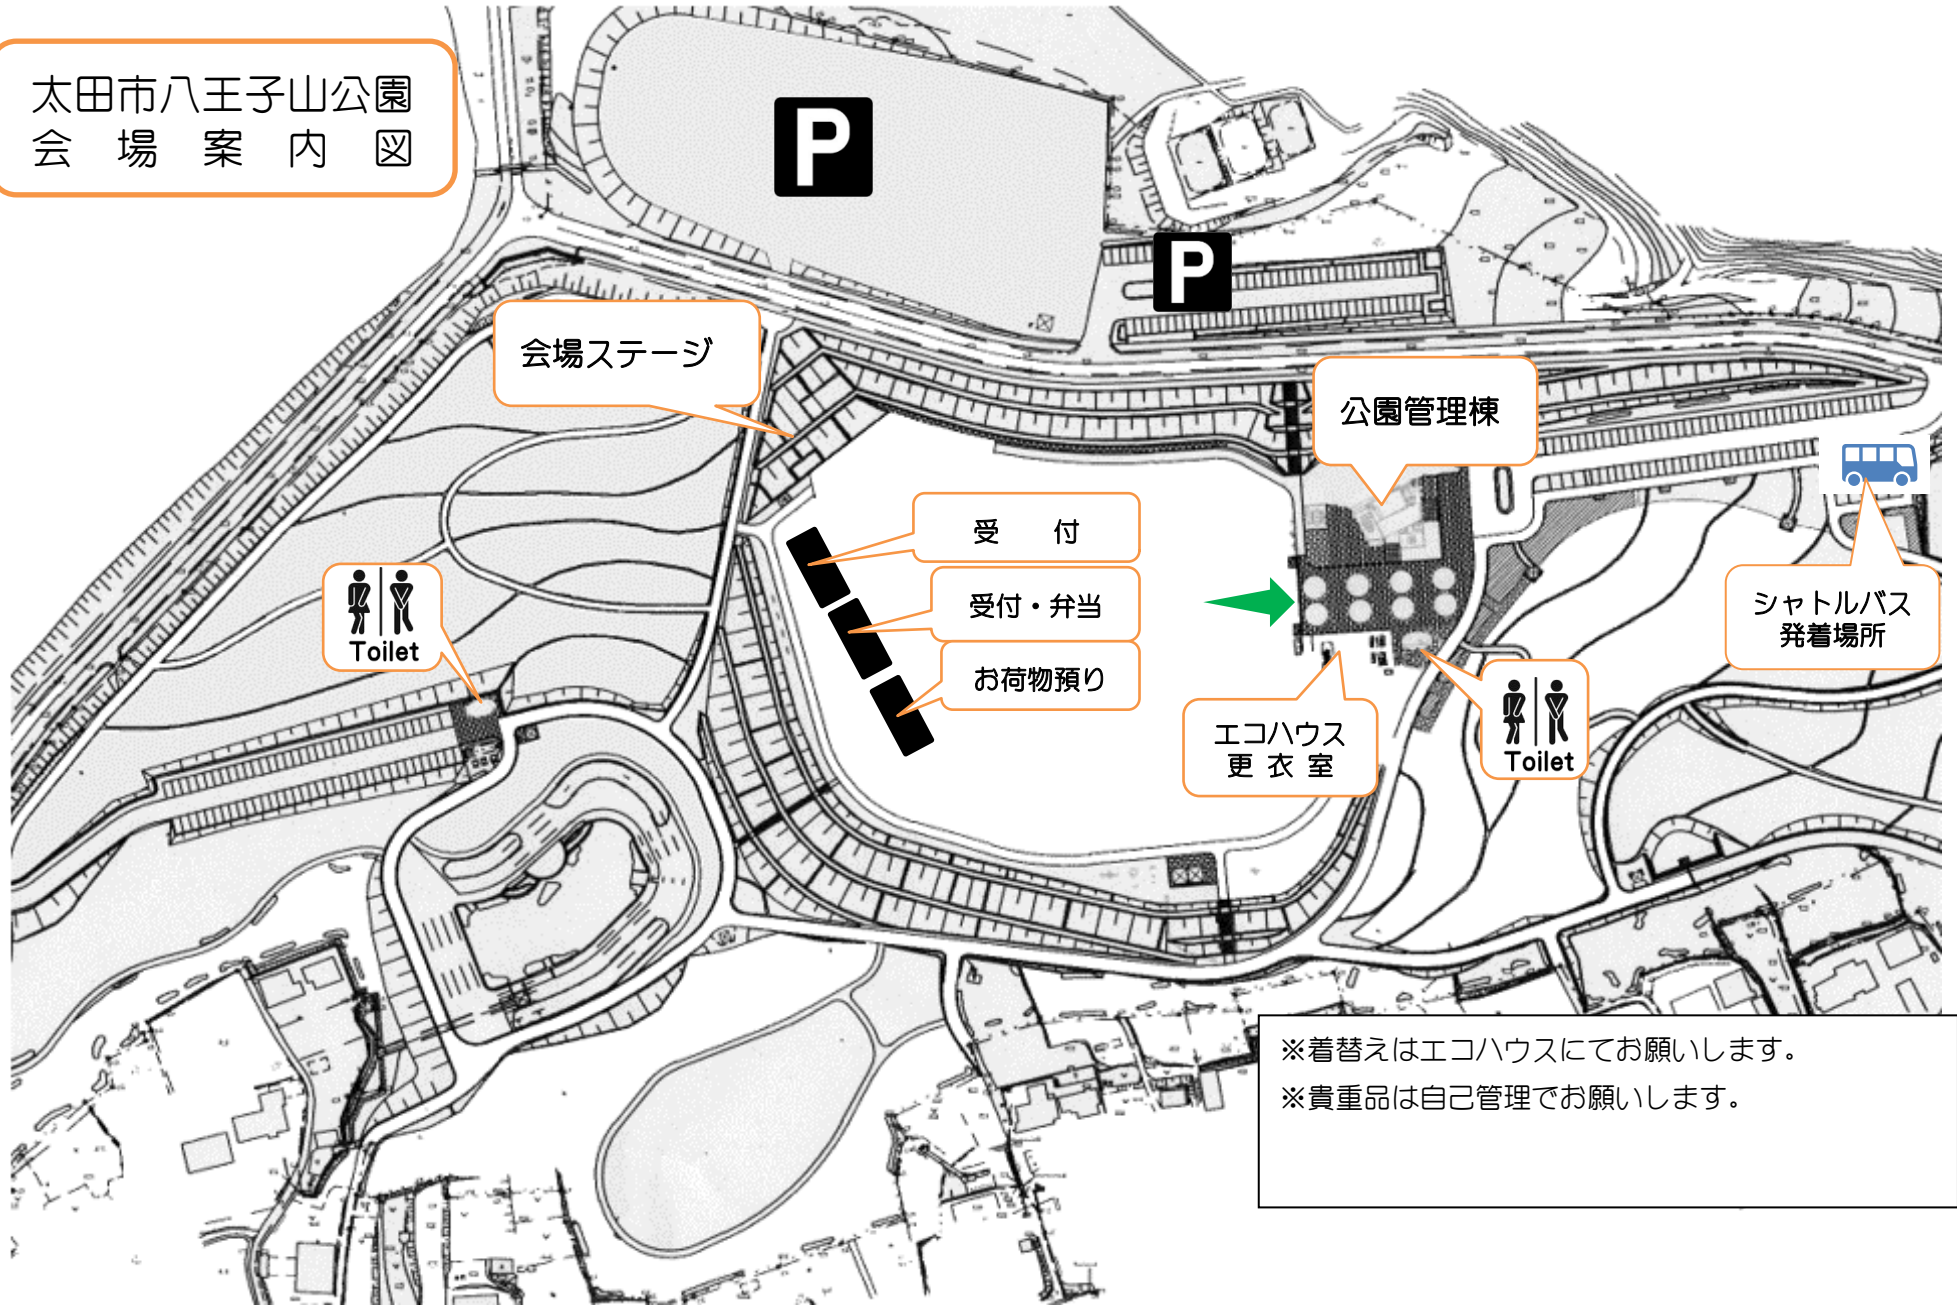

太田市八王子山公園
会場案内図

会場ステージ

P

P

公園管理棟

シャトルバス
発着場所

Toilet

受付

受付・弁当

お荷物預り

エコハウス
更衣室

Toilet

※着替えはエコハウスにてお願いします。
※貴重品は自己管理でお願いします。